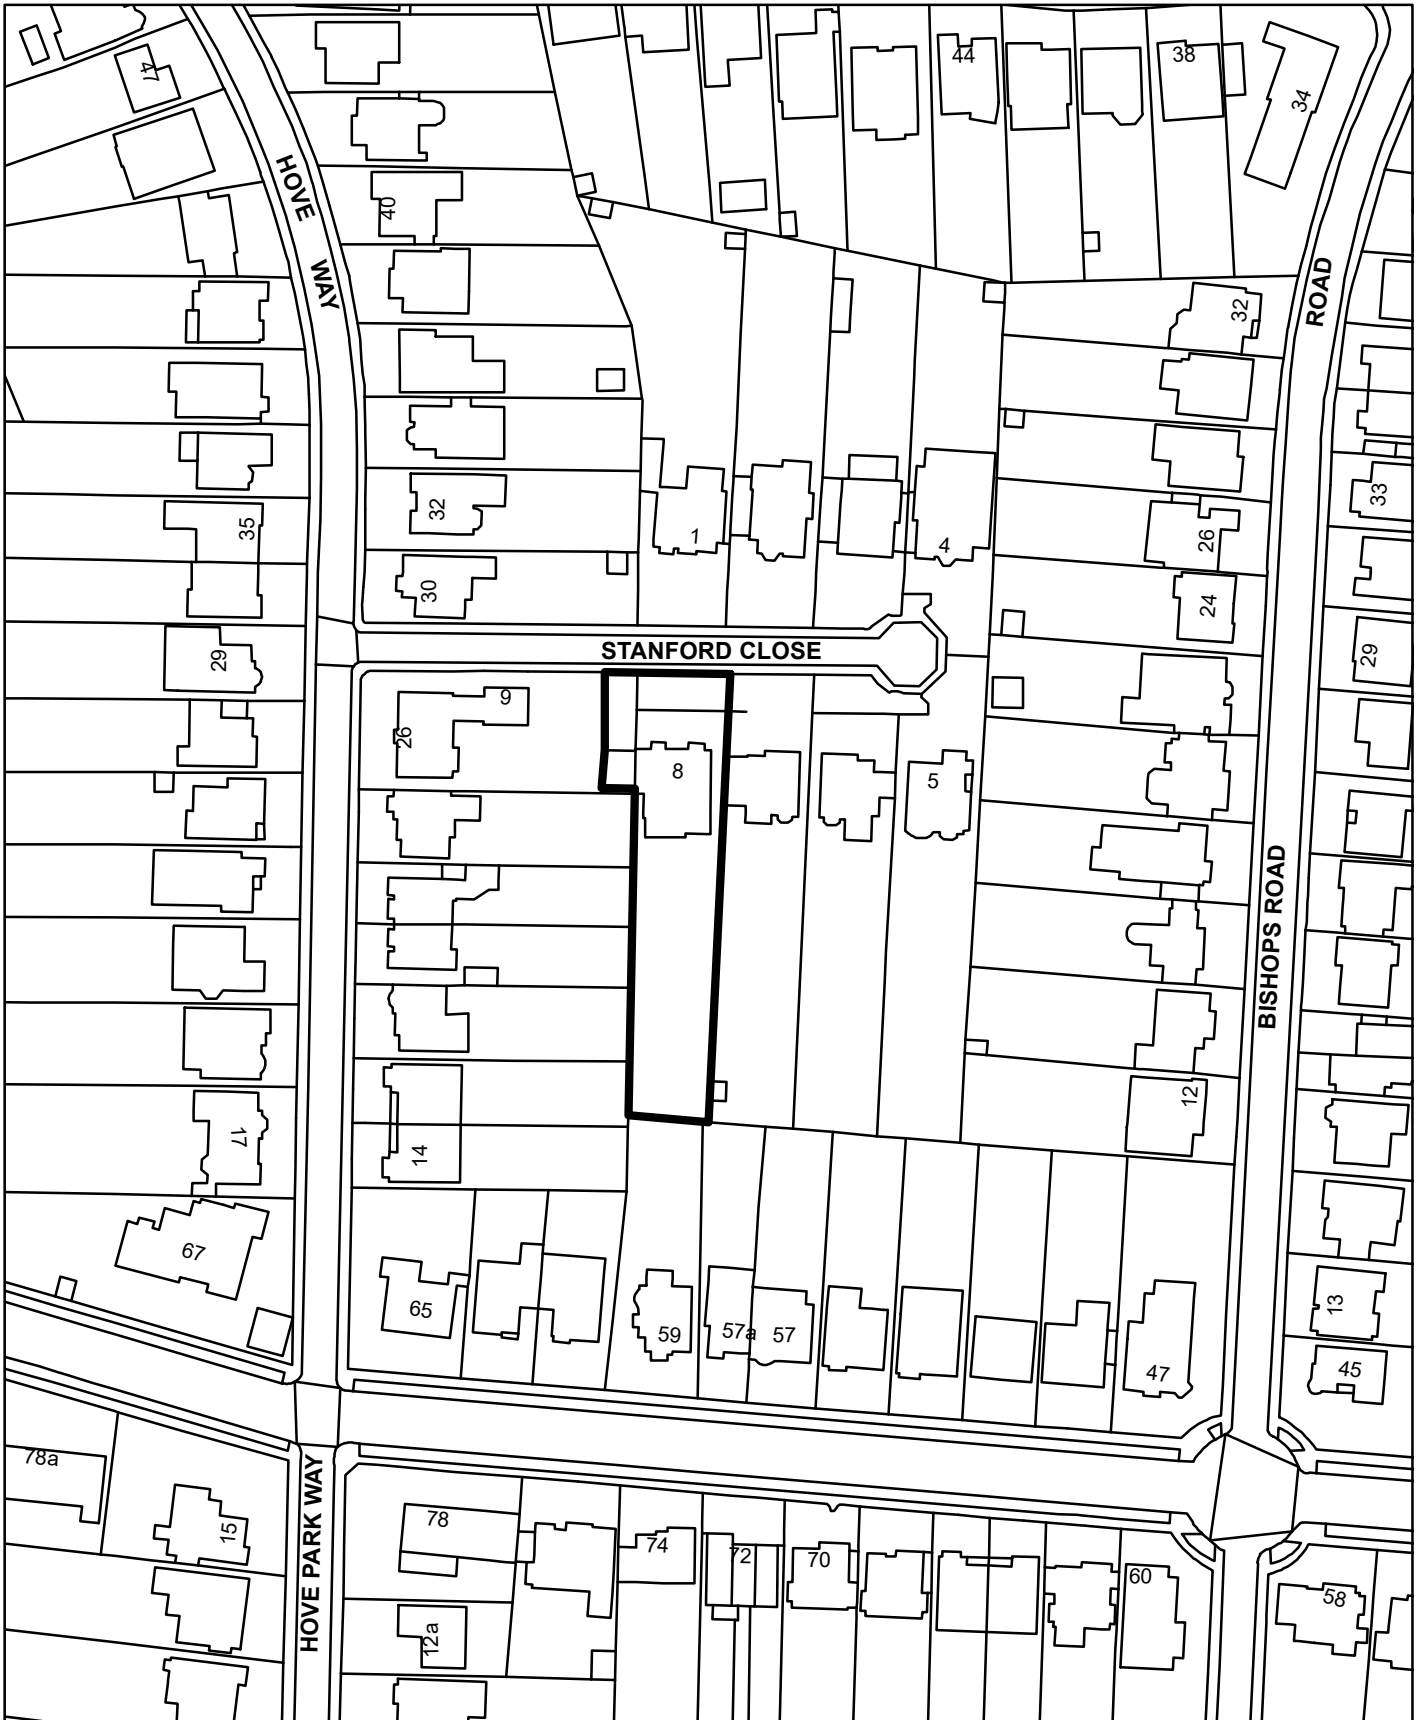

# BH2024 01717 - 8 Stanford Close

**Brighton & Hove  
City Council**

N

**Scale: 1:1,250**